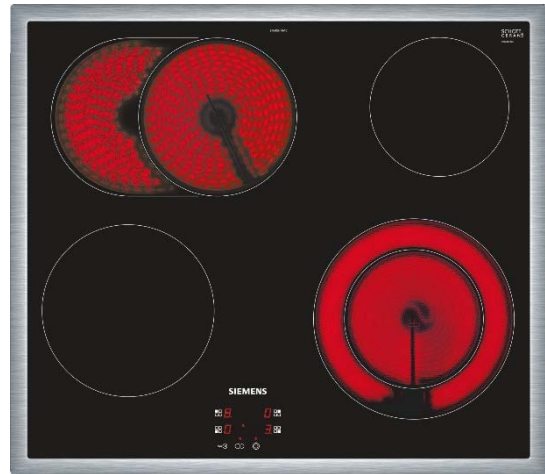

Elektronischer Timer

Auszugsystem, BackWagen

Komfort-Tür mit max. 50°C

Spannung: 400V / 16A

<http://www.siemens-home.com/ch/de/produktliste/kochen-und-backen/backoefen/HE53BC550C>

Kochfeld

EF645HNA1C

Siemens Glaskeramik mit umlaufendem Rahmen

Bedienung über Herd, digitales Display

4 HighSpeed-Kochzonen: 145 / 210mm, 180mm, 145mm, Bräterzone 170 / 265mm

Restwärmeanzeige pro Kochzone

Spannung: 400V / 16A

<http://www.siemens-home.bsh-group.com/ch/de/produktliste/kochen-und-backen/kochfelder-und-kochstellen/kochstellen/EF645HNA1C>

Sättigungsanzeige für Metall- und Aktivkohlefilter

Metallfettfilter, spülmaschinengeeignet

Randabsaugung

Beleuchtung mit 3 x 3W LED-Modulen

Spannung: 230V

<http://www.siemens-home.bsh-group.com/ch/de/produktliste/kochen-und-backen/dunstabzugshauben/wandessen/LC98BC542>