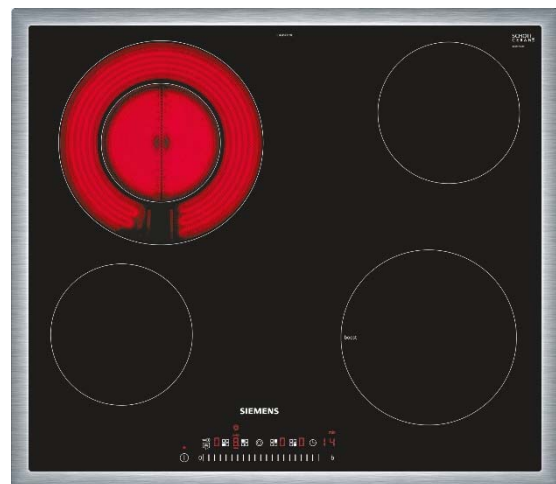

## Kochfeld

ET645FFP1C

Siemens Glaskeramik mit umlaufendem Rahmen  
touchSlider-Bedienung

4 HighSpeed-Kochzonen: 120 / 210mm, 180mm,  
2 x 145mm

Restwärmeanzeige pro Kochzone

Spannung: 400V

<http://www.siemens-home.bsh-group.com/ch/de/produktliste/kochen-und-backen/kochfelder-und-kochstellen/kochstellen/ET645FFP1C>

## Dampfabzug elica

Wise 90 BK

elica Wandhaube 90cm

Wahlweise Abluft- oder Umluftbetrieb

Inkl. Umluft-Aktivkohlefilter

Max. Lüfterleistung 690m<sup>3</sup>/h, Abluft

3 Leistungsstufen

Metallfettfilter, spülmaschinengeeignet