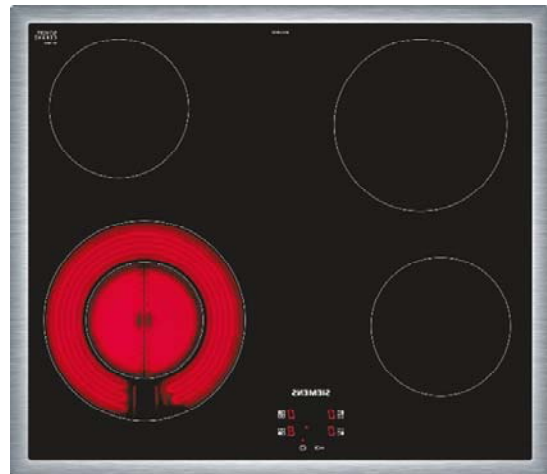

Elektronischer Timer

softMove (Türdämpfung)

Komfort-Tür mit max. 40°C

Spannung: 400V / 16A

www.siemens-home.com/ch/de/produktliste/kochen-und-backen/backoefen/HE53GB550C

Kochfeld

EF645HFA1C

Siemens Glaskeramik mit umlaufendem Rahmen

Bedienung über Herd, digitales Display

4 HighSpeed-Kochzonen: 120 / 210mm, 180mm,
2 x 145mm

Restwärmeanzeige pro Kochzone

Spannung: 400V / 16A

<http://www.siemens-home.bsh-group.com/ch/de/produktliste/kochen-und-backen/kochfelder-und-kochstellen/kochstellen/EF645HFA1C>