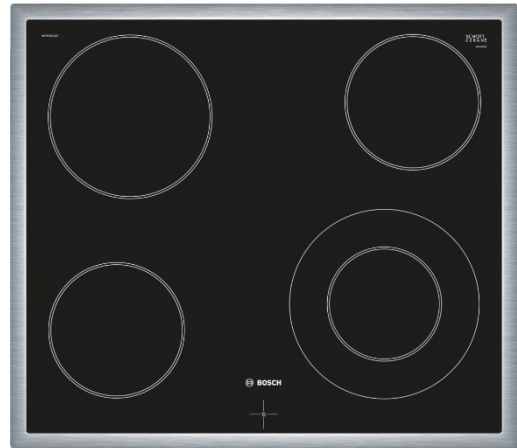

Kochfeld

NKF645GA1C

Bosch Glaskeramik mit umlaufendem Rahmen

Bedienung über Herd

4 HighSpeed-Kochzonen: 120 / 210mm, 180mm,

2 x 145mm

4-fach-Restwärmanzeige

Spannung: 400V / 16A

<http://www.bosch-home.com/ch/de/produkte/kochen-backen/kochfelder/elektro-kochfelder/NKF645GA1C.html>