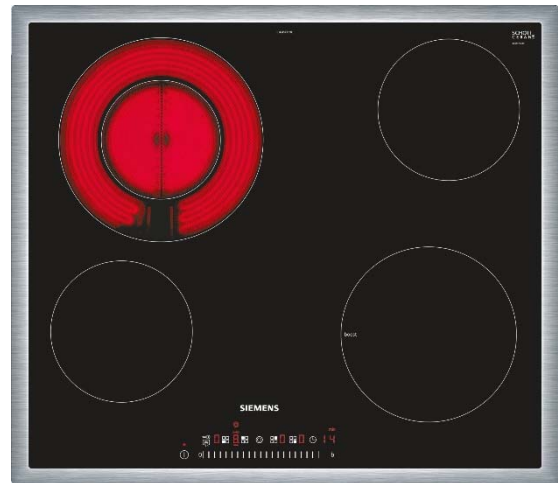

2.8"-TFT-Farb- und Textdisplay mit Touch-Funktion

10 Automatik-Programme

softMove (Türdämpfung)

Komfort-Tür mit max. 40°C

Spannung: 230V / 16A oder 400V / 10A

<http://www.siemens-home.com/ch/de/produktliste/kochen-und-backen/backoefen/HB655GBS1C>

## Kochfeld

ET645FFP1C

Siemens Glaskeramik mit umlaufendem Rahmen  
touchSlider-Bedienung

4 HighSpeed-Kochzonen: 120 / 210mm, 180mm,  
2 x 145mm

Restwärmeanzeige pro Kochzone

Spannung: 400V

<http://www.siemens-home.bsh-group.com/ch/de/produktliste/kochen-und-backen/kochfelder-und-kochstellen/kochstellen/ET645FFP1C>