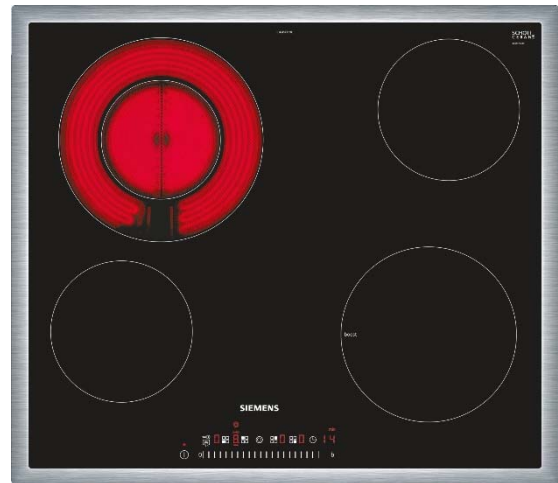

Backofen

HB32GB555

Siemens Einbaubackofen

Energie-Effizienz-Klasse A

Rückwand mit ecoClean

Universal Plus Backofen mit 8 Heizarten (Ober-/Unterhitze, separate Unterhitze, 3D Heissluft Plus, Pizzastufe, Umluft-Grill-System, Vario Grossflächengrill, Vario Kleinflächengrill, Auftauen)

Elektronischer Timer

softMove (Türdämpfung)

Komfort-Tür mit max. 40°C

Spannung: 230V / 16A

<http://www.siemens-home.com/ch/de/produktliste/kochen-und-backen/backoefen/HB32GB555>

Kochfeld

ET645FFP1C

Siemens Glaskeramik mit umlaufendem Rahmen
touchSlider-Bedienung

4 HighSpeed-Kochzonen: 120 / 210mm, 180mm,
2 x 145mm

Restwärmeanzeige pro Kochzone

Spannung: 400V

<http://www.siemens-home.bsh-group.com/ch/de/produktliste/kochen-und-backen/kochfelder-und-kochstellen/kochstellen/ET645FFP1C>