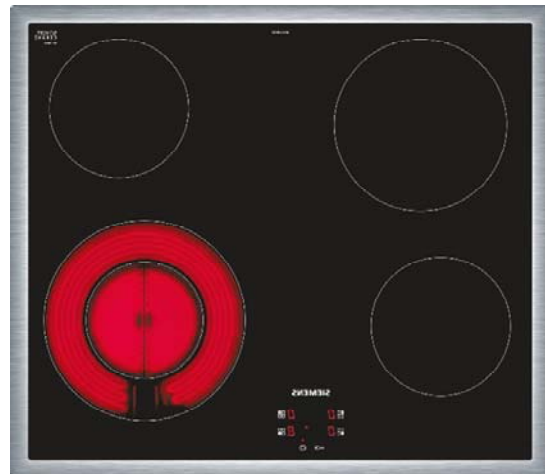

Elektronischer Timer

softMove (Türdämpfung)

Komfort-Tür mit max. 40°C

Spannung: 400V / 16A

www.siemens-home.com/ch/de/produktliste/kochen-und-backen/backoefen/HE53GB550C

Kochfeld

EF645HFA1C

Siemens Glaskeramik mit umlaufendem Rahmen

Bedienung über Herd, digitales Display

4 HighSpeed-Kochzonen: 120 / 210mm, 180mm,
2 x 145mm

Restwärmeanzeige pro Kochzone

Spannung: 400V / 16A

<http://www.siemens-home.bsh-group.com/ch/de/produktliste/kochen-und-backen/kochfelder-und-kochstellen/kochstellen/EF645HFA1C>