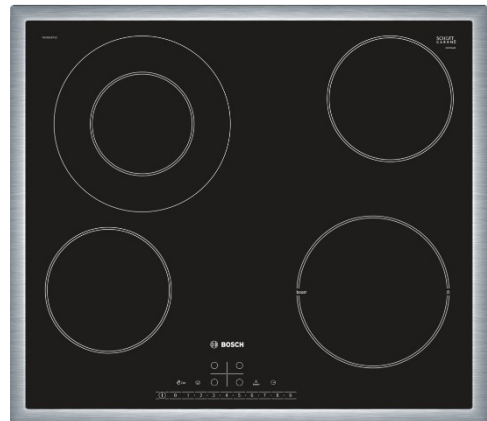

Kühlschrank

KIL42SD30H

Bosch Einbau Kühlautomat

Energie-Effizienz-Klasse A++

Nutzzinhalt gesamt 196l

Kühlraum: 180l Nutzzinhalt

****-Gefrierraum: 16l Nutzzinhalt

Elektronische Temperaturregelung

1 VitaFresh plus Schublade

Nischenhöhe 122.5cm

Spannung: 230V

<http://www.bosch-home.com/ch/de/produkte/k%C3%BChlen-gefrieren/k%C3%BChlschr%C3%A4nke/k%C3%BChlschr%C3%A4nke-mit-gefrierfach/KIL42SD30H.html>

Komfort-Tür mit max. 40°C

Spannung: 400V / 10A

<http://www.bosch-home.com/ch/de/produkte/kochen-backen/herde-und-back%C3%B6fen/einbau-back%C3%B6fen/HBA20B250C.html>

Kochfeld

PKF645FP1C

Bosch Glaskeramik mit umlaufendem Rahmen

DirectSelect

4 HighSpeed-Kochzonen: 120 / 210mm, 180mm,
2 x 145mm

2-stufige Restwärmeanzeige

Spannung: 400V / 16A

<http://www.bosch-home.com/ch/de/produkte/kochen-backen/kochfelder/elektro-kochfelder/PKF645FP1C.html>