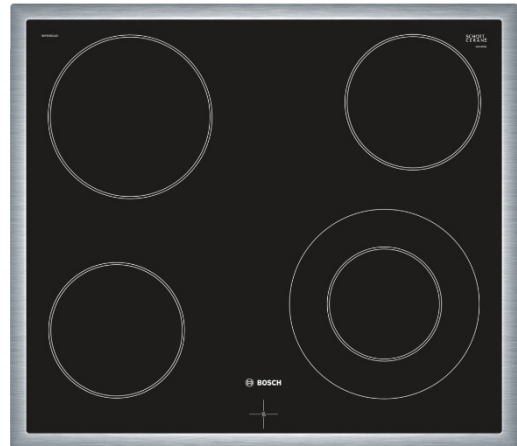

Herd

HEA20B251C

Bosch Einbauherd Edelstahl

Energie-Effizienz-Klasse A

XXL-Backofen mit GranitEmail

Beheizungssystem Multifunktion 3D Plus
(5 Heizarten: Ober-/Unterhitze, Unterhitze,
3D Heissluft Plus, Umluftgrill, Vario
Grossflächengrill)

Komfort-Tür mit max. 40°C

Spannung: 400V / 16A

www.bosch-home.com/ch/de/produkte/kochen-backen/herde-und-backofen/einbauherde/HEA20B251C.html

Kochfeld

NKF645GA1C

Bosch Glaskeramik mit umlaufendem Rahmen

Bedienung über Herd

4 HighSpeed-Kochzonen: 120 / 210mm, 180mm,

2 x 145mm

4-fach-Restwärmanzeige

Spannung: 400V / 16A

<http://www.bosch-home.com/ch/de/produkte/kochen-backen/kochfelder/elektro-kochfelder/NKF645GA1C.html>

Dampfabzug elica