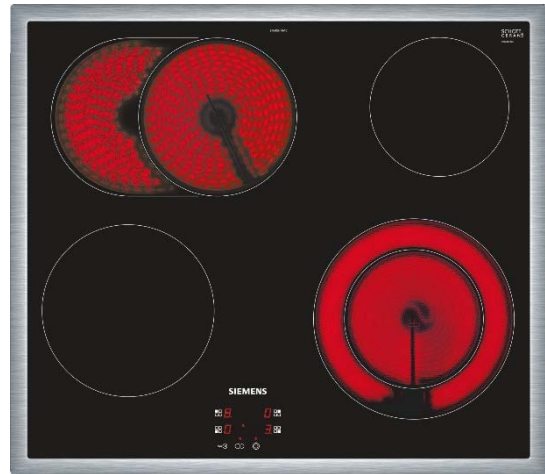

Kochfeld

EF645HNA1C

Siemens Glaskeramik mit umlaufendem Rahmen

Bedienung über Herd, digitales Display

4 HighSpeed-Kochzonen: 145 / 210mm, 180mm, 145mm, Bräterzone 170 / 265mm

Restwärmeanzeige pro Kochzone

Spannung: 400V / 16A

<http://www.siemens-home.bsh-group.com/ch/de/produktliste/kochen-und-backen/kochfelder-und-kochstellen/kochstellen/EF645HNA1C>