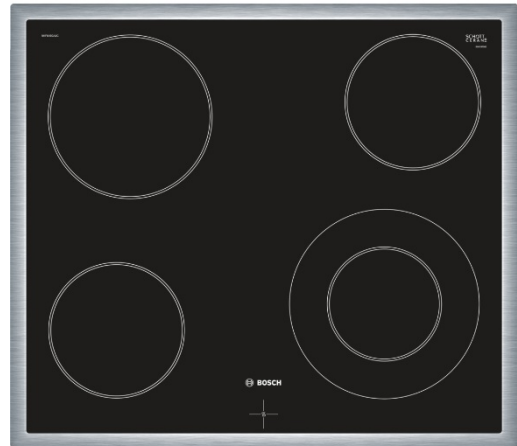

Herd

HEA20B251C

Bosch Einbauherd Edelstahl

Energie-Effizienz-Klasse A

XXL-Backofen mit GranitEmail

Beheizungssystem Multifunktion 3D Plus
(5 Heizarten: Ober-/Unterhitze, Unterhitze,
3D Heissluft Plus, Umluftgrill, Vario
Grossflächengrill)

Komfort-Tür mit max. 40°C

Spannung: 400V / 16A

www.bosch-home.com/ch/de/produkte/kochen-backen/herde-und-backofen/einbauherde/HEA20B251C.html

Kochfeld

NKF645GA1C

Bosch Glaskeramik mit umlaufendem Rahmen

Bedienung über Herd

4 HighSpeed-Kochzonen: 120 / 210mm, 180mm,

2 x 145mm

4-fach-Restwärmeanzeige

Spannung: 400V / 16A

<http://www.bosch-home.com/ch/de/produkte/kochen-backen/kochfelder/elektro-kochfelder/NKF645GA1C.html>

Dampfabzug